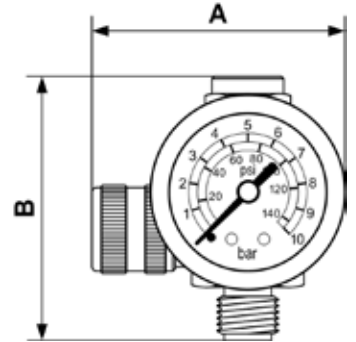

ACCESORIOS DE LÍNEA

Limitador de caudal

Referencia	Rosca	Roscado	Dim. A (mm)	Dim. B (mm)	Dim. C (mm)
RG DT14	R1/4	G1/4	54	46	15